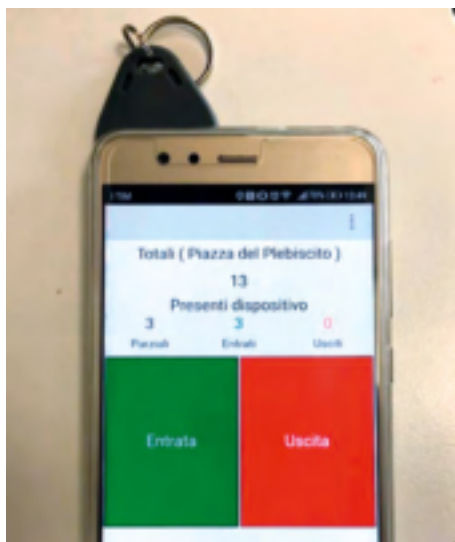

MANAGER

UNA SOLA APP PER MOLTEPLICI FUNZIONI

- Consente di identificare con esattezza gli utenti e contare i presenti alla manifestazione, il lusso di persone in entrata e uscita, il tutto in completa mobilità sul territorio, tramite comodi Smartphone o PDA Android dotati di lettore NFC.
- Invio in tempo reale dei dati al server tramite connessione GPRS/UMTS o WiFi.
- Geolocalizzazione del punto di lettura.
- Possibilità di consultazione dei dati in tempo reale dallo stesso terminale o da Web, quindi sia da parte delle forze dell'ordine dislocate sul territorio che dalla Centrale Operativa di Controllo.
- Integrazione con telecamere di videosorveglianza presenti e distribuite sul territorio, con associazione dell'evento e della posizione di lettura all'evento video della telecamera corrispondente, o semplice consultazione delle immagini live o registrate dal sistema di videosorveglianza.
- Funzione di segnalazione anomalie territoriali: possibilità di scattare una foto o un video di una situazione anomala o di un vandalismo, o qualunque problematica rilevata sul territorio comunale ed invio immediato, corredato di note e commenti di contesto, al Centro di Controllo.

identical
.company